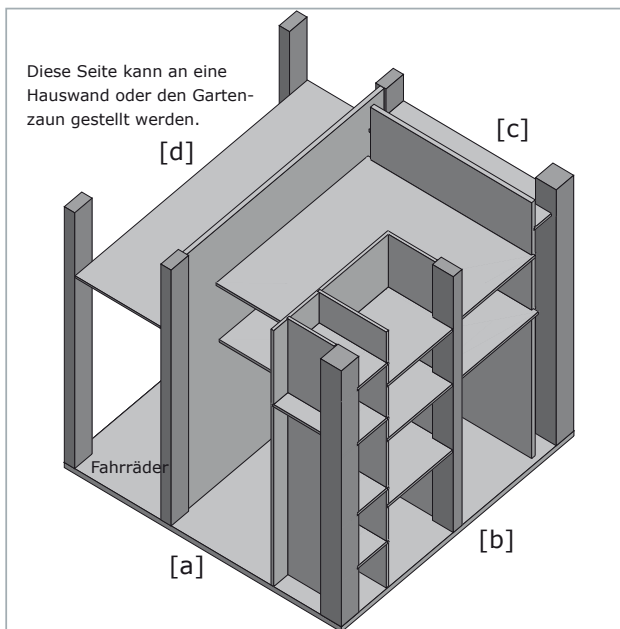

[c]

Dieses Bild wird es nicht mehr geben! Keine Unordnung im Gartenhaus! Einfach Tür öffnen und herausnehmen was Sie gerade brauchen.

So macht Gartenarbeit Spaß!